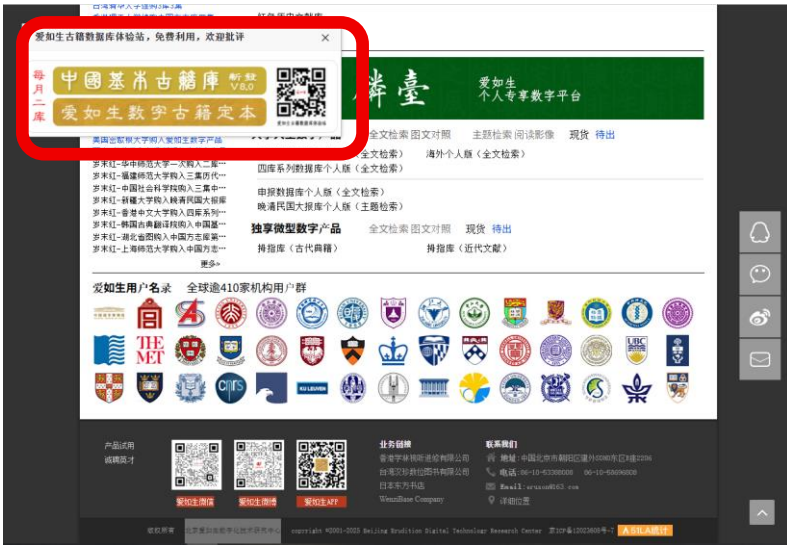

愛如生古籍数据库体験キャンペーン ご利用までの流れ

§ ユーザー登録について：

◆ 愛如生のホームページ (<http://www.er07.com/>) にアクセスし、[愛如生古籍数据库体験站]のバナーをクリックする。

◆ [愛如生古籍数据库体験站]の右上部にある「注册登录」をクリックする。

◆ 「个人登录」の右下にある「海外用户注册」をクリックする。

◆「ユーザー登録」で帳本、密碼、再次輸入密碼、Email をそれぞれ入力し、「登録」をクリックする。ここで入力した帳本、密碼が試用のためのアカウントになりますので、お忘れにならないようにしてください。

§ トライアル製品の利用について：

◆「個人登録」にユーザー登録で帳本、密碼作成した帳本、密碼を入力し、「登録」をクリックします。

◆ご利用になりたい製品バナーをクリックします。

中国基本古籍庫起動画面

愛如生筋古籍定本起動画面

各製品の具体的なご利用方法については弊社ではご案内できません。直接、愛如生へお問い合わせ下さい。

問合フォーム：http://ty.er07.com/spring/front/userpost/up_list?sun=0.8536711078910936