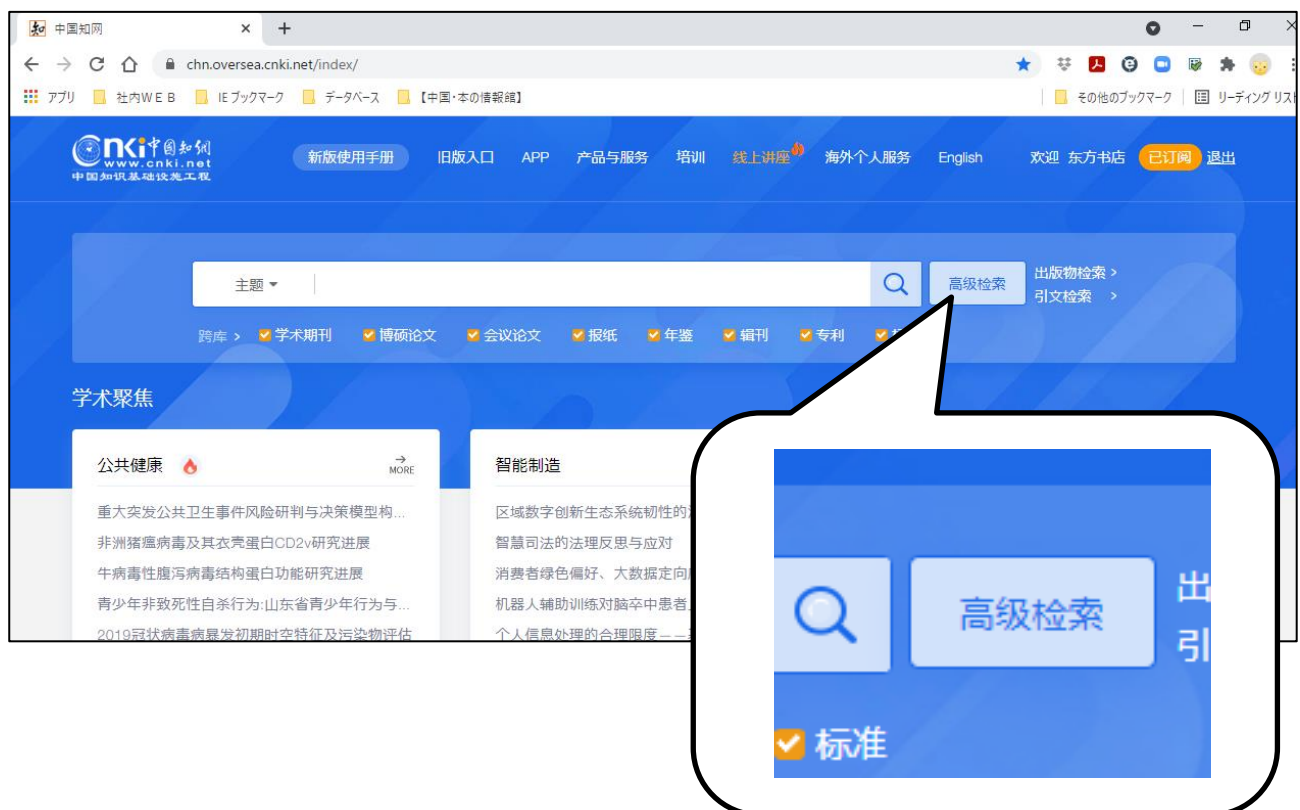

KNS8.0 での特選雑誌バックナンバー・アーカイブ@CJP（世紀期刊）のみの検索方法

8月16日（月）のCNKIプラットフォーム「KNS5.5」の停止に伴いまして、特選雑誌バックナンバー・アーカイブ@CJP（以下、CJP）の専用検索ページの廃止、KNS8.0からのリンクが削除されます。

以下では、KNS8.0でCJPのみの検索をするための方法を解説いたします。

1. KNS8.0でCJP限定の検索

CJPは、1993年以前の雑誌が対象となりますので、「高级检索（高級検索）」の「时间范围（時間範囲）」のオプションを指定することで、CJP限定の検索を実行することができます。

1.1 KNS8.8 トップページから