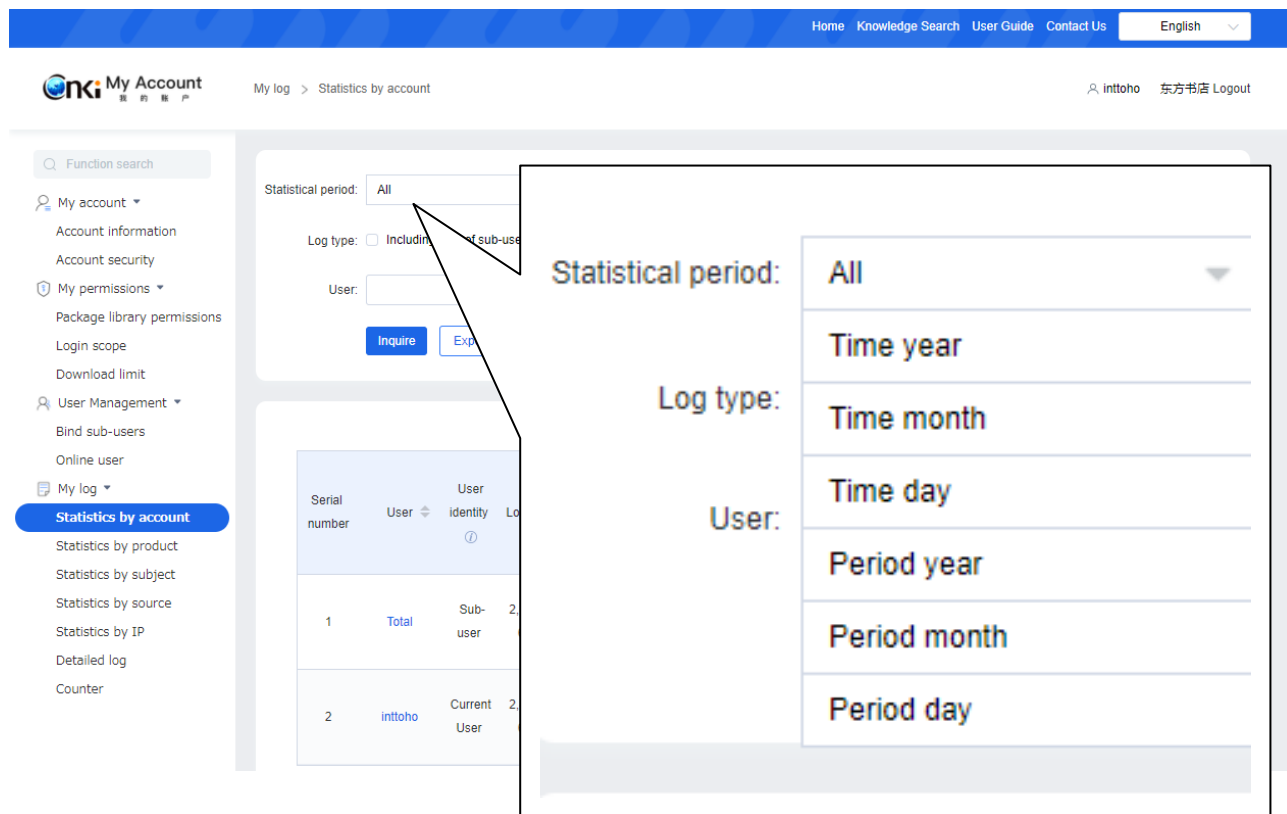

3.1.5 My log : Statistics by account

期間、日次を指定した利用統計ご確認していただけます。「Export」をクリックすると統計データを Excel 形式でダウンロードしていただけます。