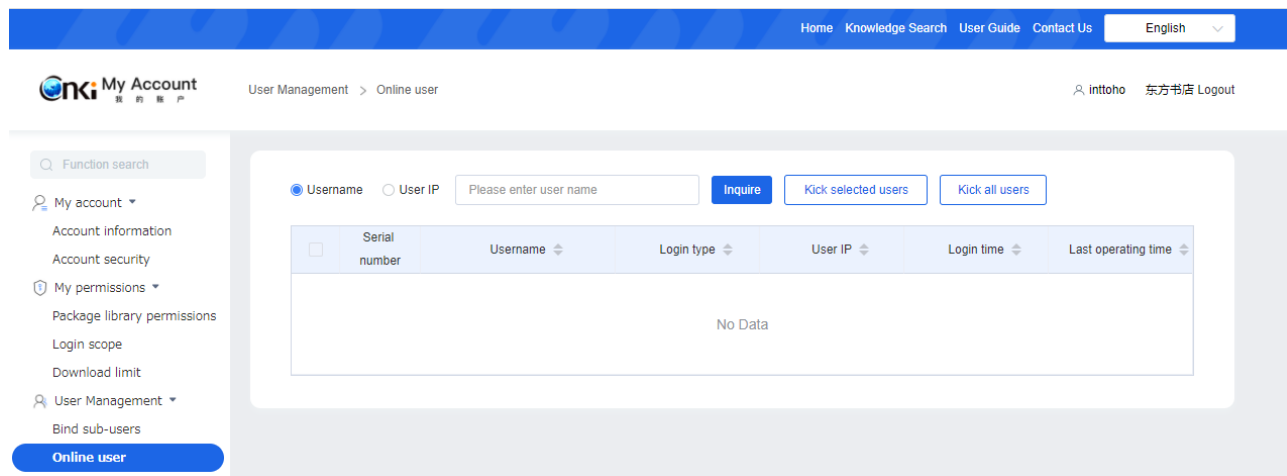

Function Description

Number of users that have been bound/bound: 0 / 0

Number of users who have enabled/can enable roaming: 0 / 0

3.1.4 User Management : Online user

現在のログイン状況を確認していただけます。

「Kick selected users」「Kick all users」では、ログイン中のユーザーを強制的にログアウト状態にすることもできます。