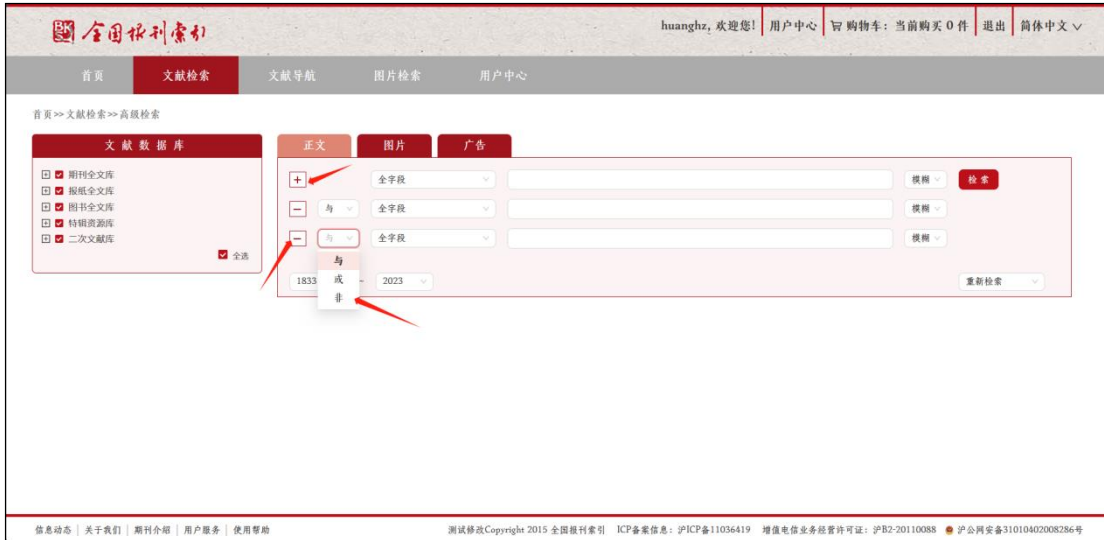

さらに、検索フォームの左にあるカテゴリボタンをクリックし、カテゴリ選択フローティングボックスでドキュメントのカテゴリを指定して検索することができます。

カテゴリ選択で「近代期刊／近代报纸」を選択した場合、検索後の結果では3つのタブが表示されそれぞれ正文(本文)、图片(画像・写真など)、广告ごとのヒット件数が表示されます。

検索結果はデフォルトでは表形式で、検索キーワードがマーカーされて表示されます。

検索結果の文献で既契約のものには「整本瀏覽」「预览」あるいは「下载」のボタンが表示されます。

また、検索結果の篇名をクリックすると検索結果の詳細情報(正文)が表示され、詳細情報をクリックすると閲覧ページが表示されます。

篇名の前のチェックボックスにチェックを入れ、検索結果を保存することができます。

左側の「聚类」(クラスタリング・セクション)には、検索結果に対する様々な分析結果が表示されます。

3.2 高級検索

高級検索には、「正文」「图片」「广告」3つのタブが有り、特定の文献類型に対して直接検索を実行することができます。