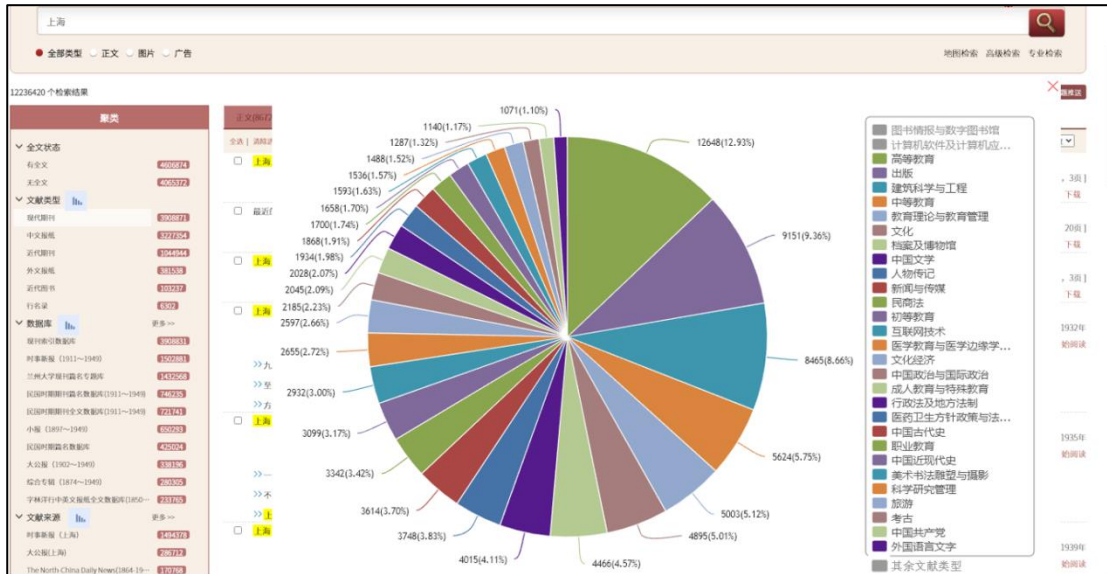

5. 高級機能

5.1 図像検索

検索フォームの左にあるカテゴリ選択フローティングボックスで図像を選択することで、様々な種類の文献の図像をその名称で検索することができます。

図像検索を利用するには「中国近代図像庫」の契約が必要です。

鲁迅に関する様々な图片

5.2 地図検索

トップページの「地図検索」をクリックして「地図検索」ページに移動します。

「地図検索」では名称検索とマップフレーム選択をサポートしています。

名称検索では、検索フォームにキーワードを入力して「普通検索」をクリックします。

マップフレーム選択では、「区域检索」をクリックし、続いてマウスの左クリックでいくつかのポイントを選択、右クリックで検索を実行します。

5.3 專業檢索

專業檢索では、中国語で直接 Solr 検索構文を入力して検索する方法です。

例：“全字段:鲁迅, 题名:鲁迅先生, 刊名/报名:铁报”

ALL: 鲁迅 AND TI: 鲁迅先生 AND JTI: 铁报

6. 検索結果分析の視覚化

新プラットフォームでは、検索結果に対する様々な分析機能の視覚化が向上が計られています。

検索結果表示の右上部にある や左側のクラスタリング・セクションにある をクリックすると、検索結果の対する様々な分析がグラフや図表で表示されます。

検索結果表示の右上部にある や左側のクラスタリング・セクションにある をクリックすると、検索結果の対する様々な分析がグラフや図表で表示されます。