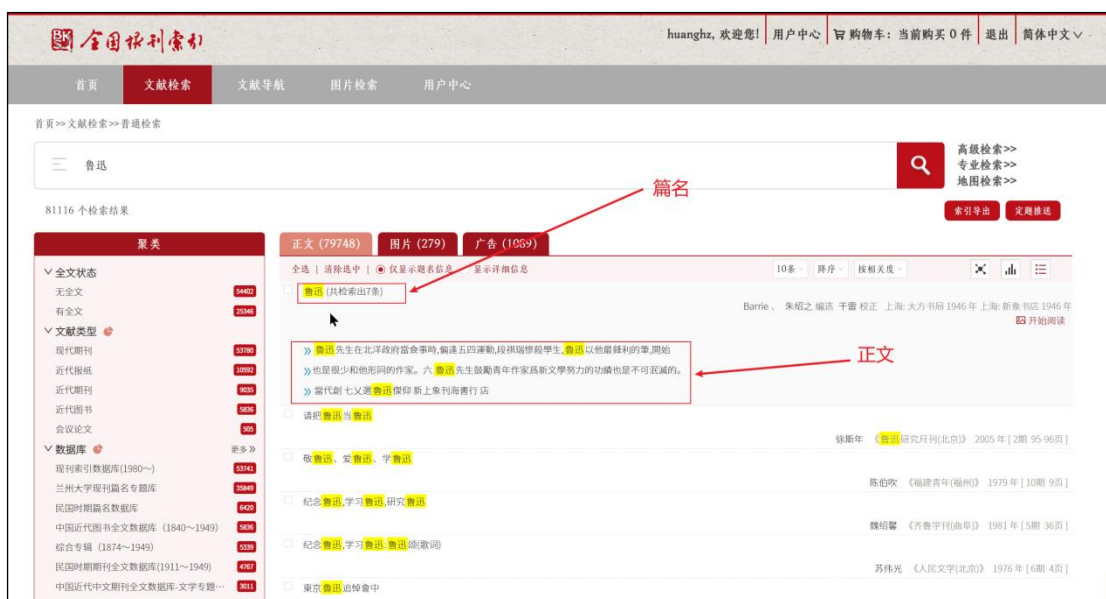

「新版网站」をクリックしてください。

「旧版网站」は、2024年8月頃に停止予定です。

2.2 新プラットフォーム トップページ

2.3 ログイン

右上部の「登録」をクリックするとログインフォームが表示されます。

ログインページでは「IP 認証」、「ID・パスワード認証」の二つのログイン方法がございます。デフォルトは「IP 認証」です。「IP 認証」の場合、サーバーに登録された IP アドレス範囲の端末からのアクセスであれば自動認証されます。

「ID・パスワード認証」の場合、ユーザー名・パスワード・検証コードを入力して、「登录」をクリックしてください。

「IP 認証」がうまくいかない場合、ユーザー名・パスワード・検証コードは空欄のまま「IP 登录」をクリックしてください。

IP 認証に成功するとページ右上部にアクセス元 IP アドレスおよび機関名が表示されます。

3. 文献検索

3.1 普通検索

トップページの検索フォームにキーワードを入力し  をクリックすると検索することができます。

さらに、検索フォームの左にあるカテゴリボタンをクリックし、カテゴリ選択フローティングボックスでドキュメントのカテゴリを指定して検索することができます。

カテゴリ選択で「近代期刊／近代报纸」を選択した場合、検索後の結果では3つのタブが表示されそれぞれ正文(本文)、图片(画像・写真など)、广告ごとのヒット件数が表示されます。

検索結果はデフォルトでは表形式で、検索キーワードがマーカーされて表示されます。

検索結果の文献で既契約のものには「整本瀏覽」「预览」あるいは「下载」のボタンが表示されます。

また、検索結果の篇名をクリックすると検索結果の詳細情報(正文)が表示され、詳細情報をクリックすると閲覧ページが表示されます。

篇名の前のチェックボックスにチェックを入れ、検索結果を保存することができます。

左側の「聚类」(クラスタリング・セクション)には、検索結果に対する様々な分析結果が表示されます。

3.2 高級検索

高級検索には、「正文」「图片」「广告」3つのタブが有り、特定の文献類型に対して直接検索を実行することができます。