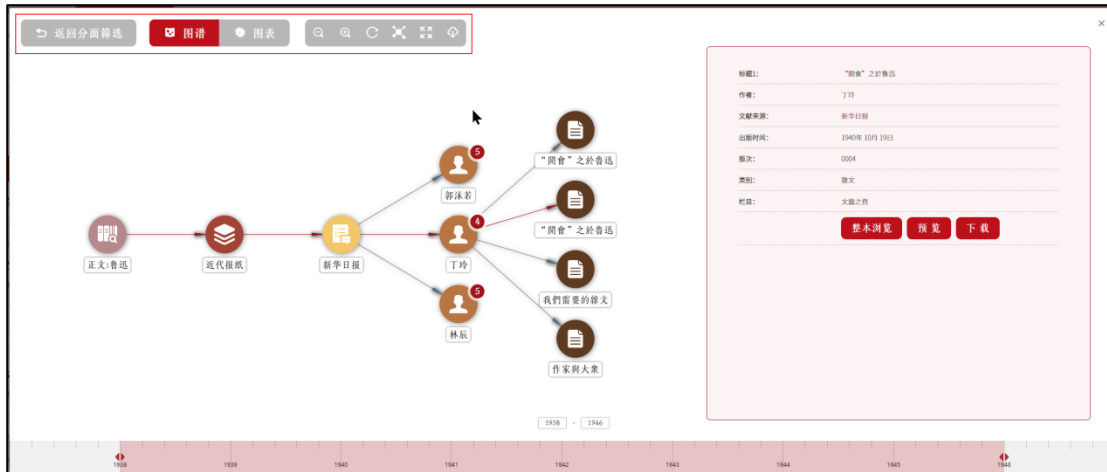

5. 高級機能

5.1 図像検索

検索フォームの左にあるカテゴリ選択フローティングボックスで図像を選択することで、様々な種類の文献の図像をその名称で検索することができます。

図像検索を利用するには「中国近代図像庫」の契約が必要です。

鲁迅に関する様々な图片

5.2 地図検索

トップページの「地図検索」をクリックして「地図検索」ページに移動します。

「地図検索」では名称検索とマップフレーム選択をサポートしています。

名称検索では、検索フォームにキーワードを入力して「普通検索」をクリックします。

マップフレーム選択では、「区域检索」をクリックし、続いてマウスの左クリックでいくつかのポイントを選択、右クリックで検索を実行します。

5.3 專業檢索

專業檢索では、中国語で直接 Solr 検索構文を入力して検索する方法です。

例：“全字段:鲁迅, 题名:鲁迅先生, 刊名/报名:铁报”

ALL: 鲁迅 AND TI: 鲁迅先生 AND JTI: 铁报

6. 検索結果分析の視覚化

新プラットフォームでは、検索結果に対する様々な分析機能の視覚化が向上が計られています。

検索結果表示の右上部にある や左側のクラスタリング・セクションにある をクリックすると、検索結果の対する様々な分析がグラフや図表で表示されます。

検索結果表示の右上部にある や左側のクラスタリング・セクションにある をクリックすると、検索結果の対する様々な分析がグラフや図表で表示されます。

また、検索結果表示の右上部にある  をクリックし、表示されポップアッププレーヤーで条件を追加した場合の結果をグラフィカルに提示し、文献の絞り込みの手助けをします。