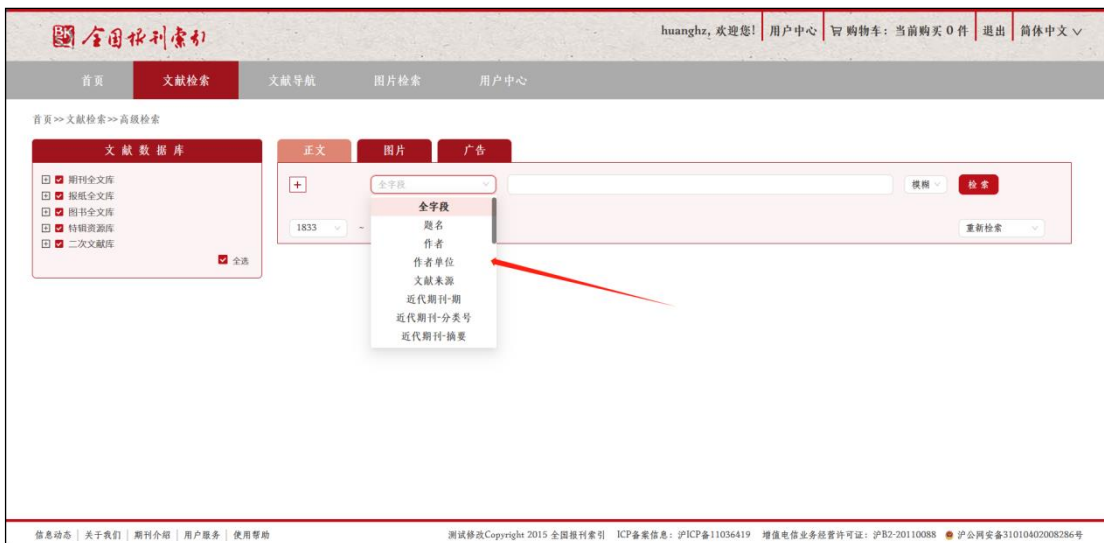

さらに、検索フォームの左にあるカテゴリボタンをクリックし、カテゴリ選択フローティングボックスでドキュメントのカテゴリを指定して検索することができます。

カテゴリ選択で「近代期刊／近代报纸」を選択した場合、検索後の結果では3つのタブが表示されそれぞれ正文(本文)、图片(画像・写真など)、广告ごとのヒット件数が表示されます。

検索結果はデフォルトでは表形式で、検索キーワードがマーカーされて表示されます。

検索結果の文献で既契約のものには「整本瀏覽」「预览」あるいは「下载」のボタンが表示されます。

また、検索結果の篇名をクリックすると検索結果の詳細情報(正文)が表示され、詳細情報をクリックすると閲覧ページが表示されます。

篇名の前のチェックボックスにチェックを入れ、検索結果を保存することができます。

左側の「聚类」(クラスタリング・セクション)には、検索結果に対する様々な分析結果が表示されます。

3.2 高級検索

高級検索には、「正文」「图片」「广告」3つのタブが有り、特定の文献類型に対して直接検索を実行することができます。