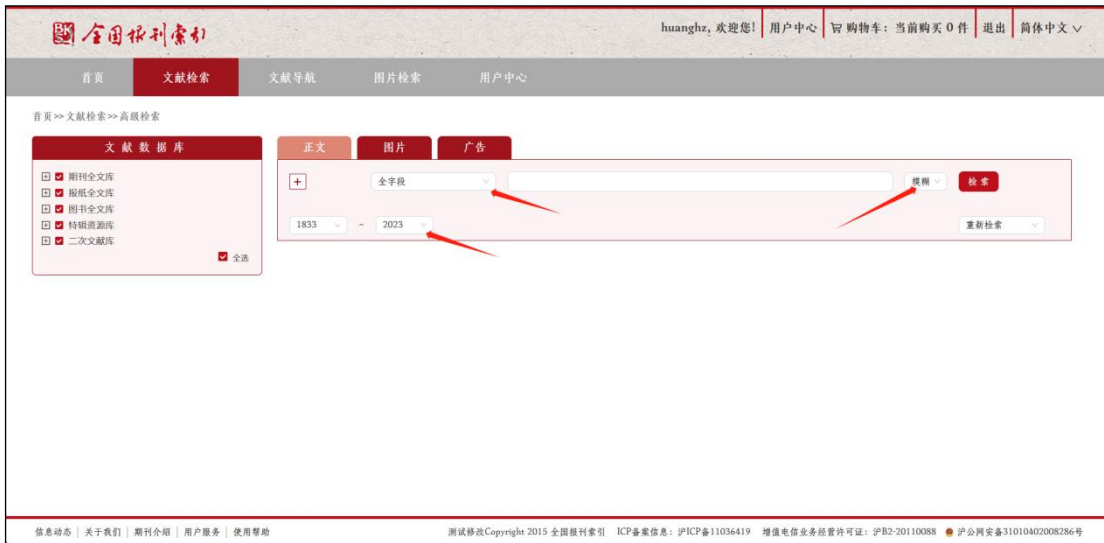

さらに、検索フォームの左にあるカテゴリボタンをクリックし、カテゴリ選択フローティングボックスでドキュメントのカテゴリを指定して検索することができます。

カテゴリ選択で「近代期刊／近代报纸」を選択した場合、検索後の結果では3つのタブが表示されそれぞれ正文(本文)、图片(画像・写真など)、广告ごとのヒット件数が表示されます。

検索結果はデフォルトでは表形式で、検索キーワードがマーカーされて表示されます。

検索結果の文献で既契約のものには「整本瀏覽」「预览」あるいは「下载」のボタンが表示されます。

また、検索結果の篇名をクリックすると検索結果の詳細情報(正文)が表示され、詳細情報をクリックすると閲覧ページが表示されます。

篇名の前のチェックボックスにチェックを入れ、検索結果を保存することができます。

左側の「聚类」(クラスタリング・セクション)には、検索結果に対する様々な分析結果が表示されます。

3.2 高級検索

高級検索には、「正文」「图片」「广告」3つのタブが有り、特定の文献類型に対して直接検索を実行することができます。