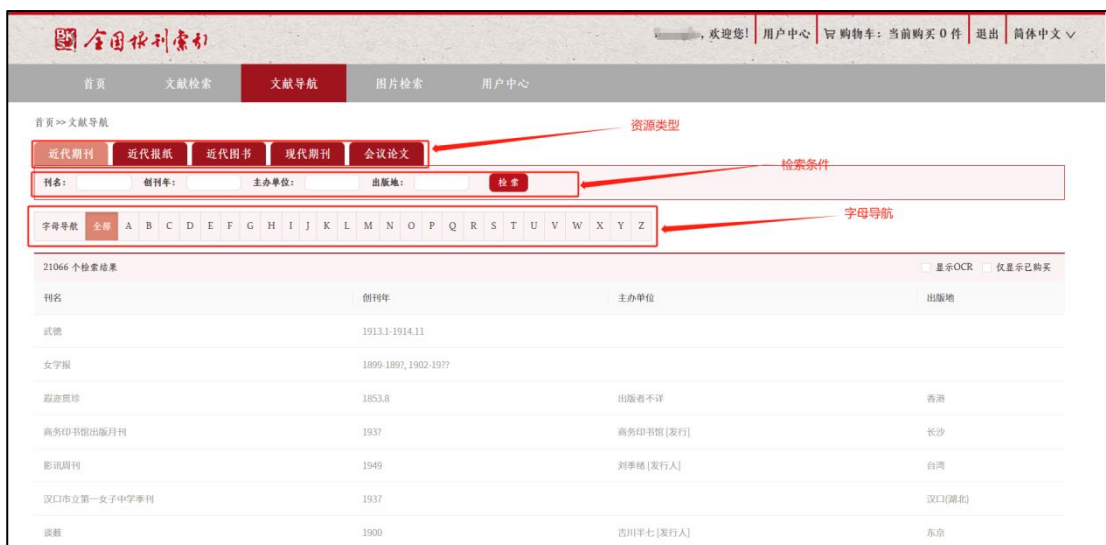

また、検索結果の篇名をクリックすると検索結果の詳細情報(正文)が表示され、詳細情報をクリックすると閲覧ページが表示されます。

篇名の前のチェックボックスにチェックを入れ、検索結果を保存することができます。

左側の「聚类」(クラスタリング・セクション)には、検索結果に対する様々な分析結果が表示されます。

3.2 高級検索

高級検索には、「正文」「图片」「广告」3つのタブが有り、特定の文献類型に対して直接検索を実行することができます。

検索項目は、「题名」「作者」「作者単位」「文献来源」「近代期刊-期」および「全字段」の指定し、複数の検索条件を結合したロジック検索や文献の発表期間による絞り込み検索も可能です。

高級検索では、検索結果に対する二次検索も可能です。

重新检索 : 新たに検索を実行する

在结果中检索 : 一次検索に条件を加えて AND 検索を実行する

在结果中添加 : 一次検索に条件を加えて OR 検索を実行する

在结果中去除 : 一次検索に条件を加えて NOT 検索を実行する

検索結果の表示や設置されている機能は、普通検索と同様です。

3.3 文献導航

文献導航では、文献の種類(近代期刊、近代报纸、近代图书、现代期刊)、文献名、創刊年、主弁単位、出版地による検索や文献名の字母ナビゲーションが有ります。

表示される類型や項目は、ユーザーの権限(契約内容)により異なります。

3.3.1 近代期刊

首页 >> 文献导航

近代期刊 | 近代报纸 | 近代图书 | 现代期刊 | 会议论文

刊名: 创刊年: 主办单位: 出版地: