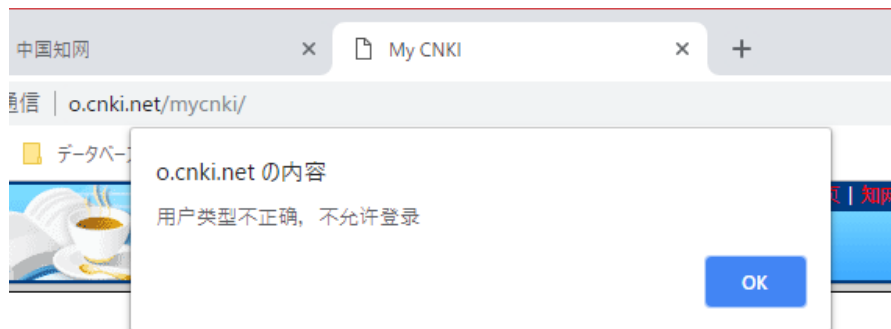

2.3 用戶管理へのログイン

2.2 でユーザー情報を登録された直後は、入力情報が反映されないため、「用戶类型不正确，不允许登录」（下図）のようなエラーメッセージが表示されます。その場合、数分程度時間をおいて、ログインをお試しください。